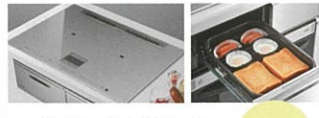

雑貨展示販売

先着20名様に
オシャレな鉢付きの植物プレゼント!!

21日・22日 開催

Event 3